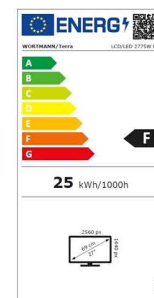

Zusätzliche Artikelbilder

Details

Bildschirm

Bildschirmdiagonale	27 Zoll
Bildschirmdiagonale (cm)	68.6 cm
Bildschirmauflösung	2560 x 1440 (WQHD)
Helligkeit	300 cd/m ²
Reaktionszeit	5 ms (Overdrive)
Neigungswinkel hinten	20 °
Neigungswinkel vorne	5 °
Display entspiegelt	Ja
Anzahl der Farben des Displays	1,07 Milliarden Farben (10 Bit)
Pixel Größe	0.2331 mm
Kontrastverhältnis	30.000.000:1 (DCR)
Bildwinkel, horizontal	178 °
Bildwinkel, vertikal	178 °
Seitenverhältnis	16:9
Typ der Hintergrundbeleuchtung	LED-Hintergrundbeleuchtung
Paneltechnologie	IPS

Gewicht und Abmessungen

Höhe (inkl. Fuß)	39.1 bis 52.1 cm
Breite (inkl. Fuß)	61.2 cm
Tiefe (inkl. Fuß)	19 cm
Gewicht (inkl. Fuß)	6.7 kg
Höhe	36.5 cm
Breite	61.2 cm
Tiefe	4.4 cm
Gewicht	4.6 kg

Leistung

Stromverbrauch (aus)	< 0.3 W
Stromverbrauch (Standby)	< 0.5 W
Energie-Effizienzklasse	F
Nennleistung	25 Watt (zzgl. USB-Funktionen) W
AC Eingangsspannung	100 - 240 V, 50 - 60 Hz
Netzteil	Intern